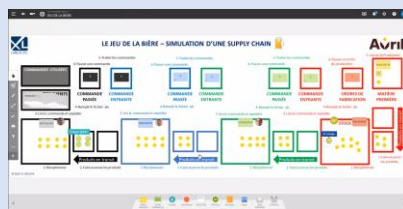

ON-LINE

= Distanciel synchrone

Un accès à votre formation de partout via visio-conférence

Microsoft Teams

Session en live avec des consultants/formateurs Senior

Une expérience collaborative avec des serious game